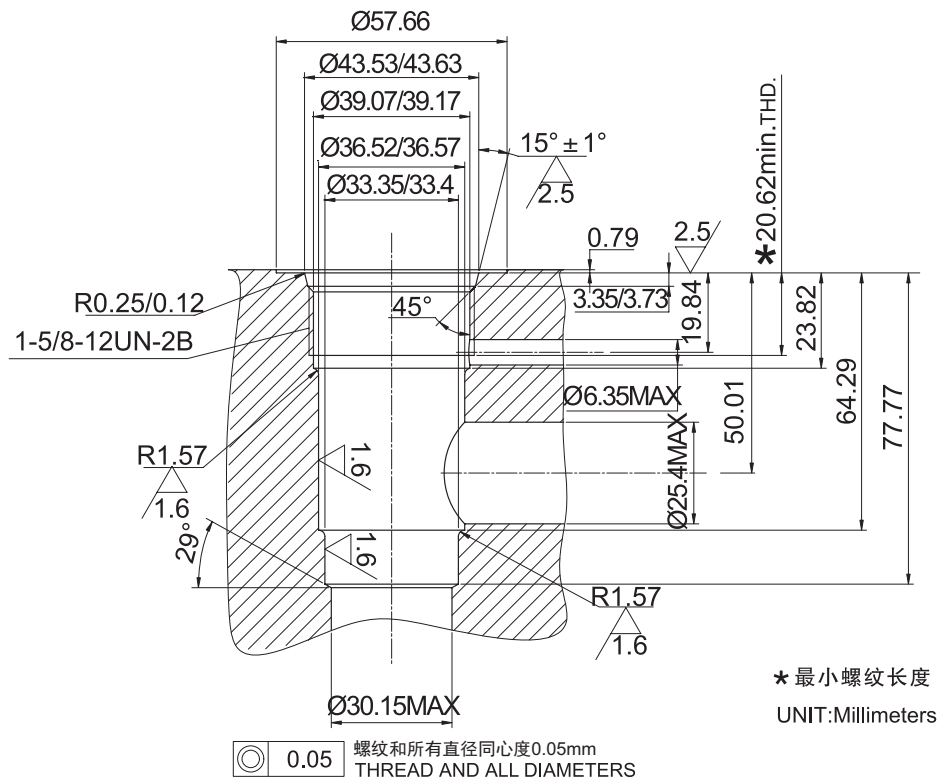

CAVITY: SUN T-31A

CAVITY: 20-S3